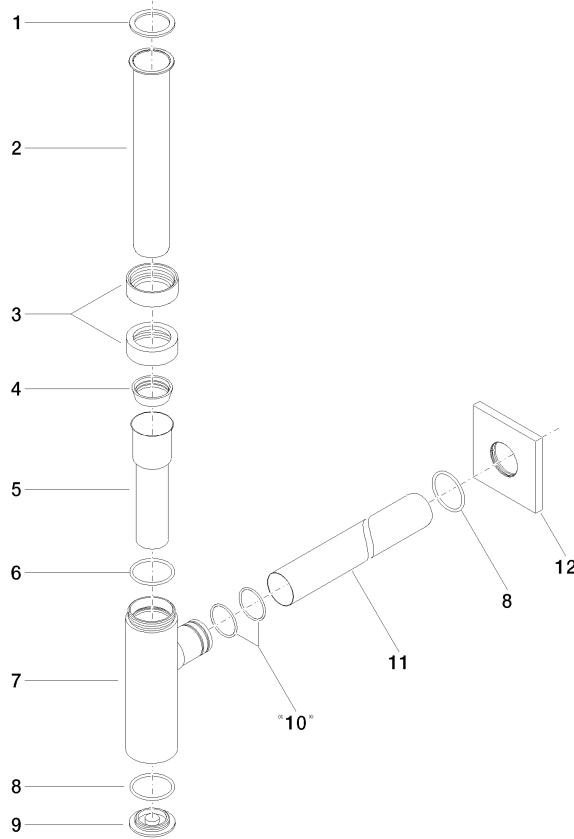

Siphon for basin 1 1/4" - Brushed Durabronz (23kt Gold)

IMO

10 060 780

• rosette 78 x 78 mm

Fits: IMO, MEM, CL.1, CYO

	Brushed Durabronz (23kt Gold)	10 060 780-28
	Chrome	10 060 780-00
	Brushed Platinum	10 060 780-06
	Platinum	10 060 780-08
	Dark Chrome	10 060 780-19
	Matte Black	10 060 780-33
	Brushed Champagne (22kt Gold)	10 060 780-46
	Champagne (22kt Gold)	10 060 780-47
	Brushed Chrome	10 060 780-93
	Brushed Dark Platinum	10 060 780-99

10 060 780

mm [inches]

10 060 780

Parts for other finishes can be found here: [Chrome](#)

Spare parts list

No.	Item Number	Name	Quantity used	Delivery time
1	09 14 20 060 90	seal	1	2
2	09 28 23 007-28	pipe	1	20
3	09 23 30 022-28	nut	2	20
4	09 14 03 015 90	seal	1	2
5	09 28 23 019-28	pipe	1	-
Spare part can no longer be ordered, please order the replacement item				
6	09 14 10 149 90	seal	1	2
7	04 11 01 045 00-28	casing	1	20
8	09 14 10 148 90	seal	2	2
9	09 21 02 004-28	lid	1	20
10	09 14 10 112 90	seal	2	2
11	09 28 23 018-28	pipe	1	20
12	09 27 78 021-28	rosette	1	20